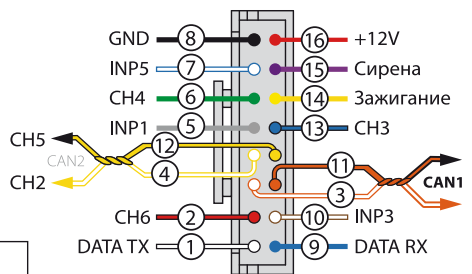

## ВНИМАНИЕ!

Перед началом монтажа системы обязательно выберите в программе ALARM STUDIO модель автомобиля (протоколы CAN - шин).

**Запрещено экранировать встроенные антенны!**

## РАЗЪЕМЫ

## ОСНОВНОЙ РАЗЪЕМ

X-1700