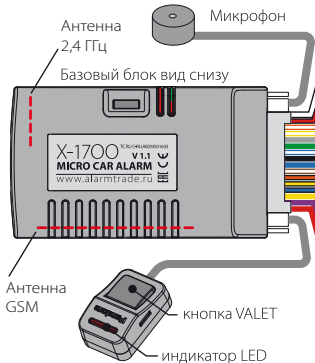

## ВНИМАНИЕ!

Перед началом монтажа системы обязательно выберите в программе ALARM STUDIO модель автомобиля (протоколы CAN - шин).

**Запрещено экранировать встроенные антенны!**