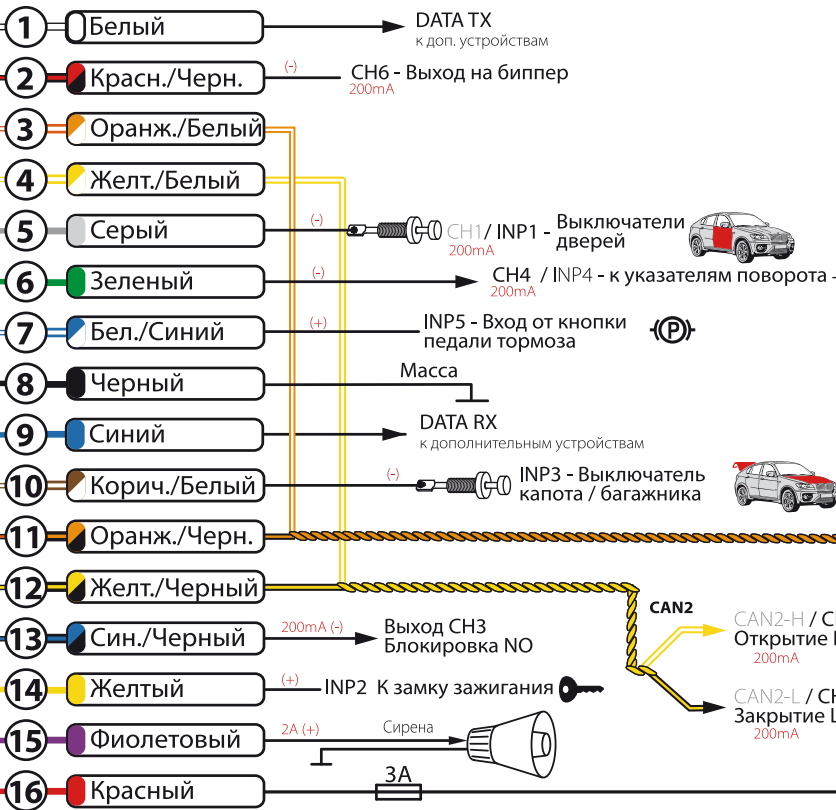

## ВНИМАНИЕ!

Перед началом монтажа системы обязательно выберите в программе ALARM STUDIO модель автомобиля (протоколы CAN - шин).

**Запрещено экранировать встроенные антенны!**

## ОСНОВНОЙ РАЗЪЕМ

X-1700