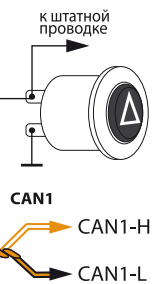

ОСНОВНОЙ РАЗЪЕМ