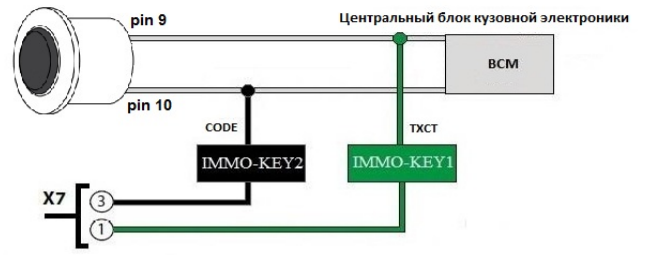

CLONE

2.3.3 Обход SUBARU

Обход SUBARU 40bit с кнопкой START-STOP

Внимание! В настройках системы необходимо разрешить **Обход Toyota ключ 40 bit**

2.3.3 Обход SUZUKI

2.3.3 Обход TOYOTA, LEXUS IMO_IMI NEW

CLONE