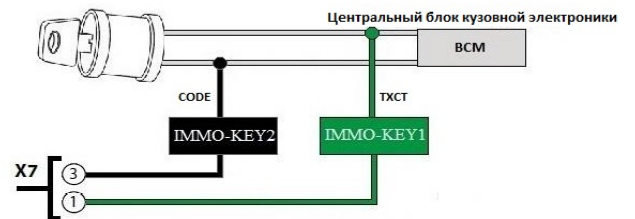

Обход TOYOTA, LEXUS (40bit)

Внимание! В настройках системы необходимо разрешить **Обход Toyota ключ 40 bit**