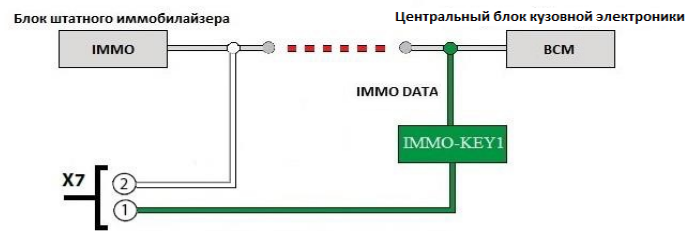

Pandora БЕСКЛЮЧЕВОЙ ЗАПУСК IMMO-KEY

MODEL: **DX 90V2/V3/VT/B**

MODEL: **X-3110/3150/1900/1910/1800 VT**

MODEL: **DXL 4970**

2.3.3 Обход ACURA, HONDA

2.3.3 Обход FORD (40bit_80bit)

CLONE

2.3.3 Обход GM CLONE 2.3.3 Обход GM2