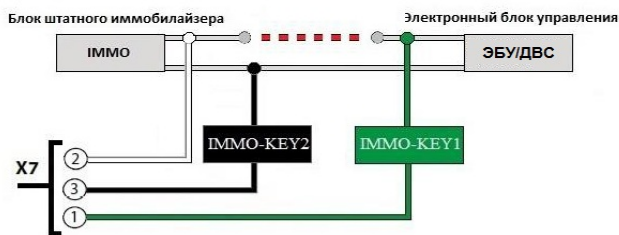

CLONE

2.3.3 Обход SUBARU

Обход SUBARU 40bit с кнопкой START-STOP

Внимание! В настройках системы необходимо разрешить **Обход Toyota ключ 40 bit**

2.3.3 Обход SUZUKI

2.3.3 Обход TOYOTA, LEXUS IMO_IMI NEW

CLONE