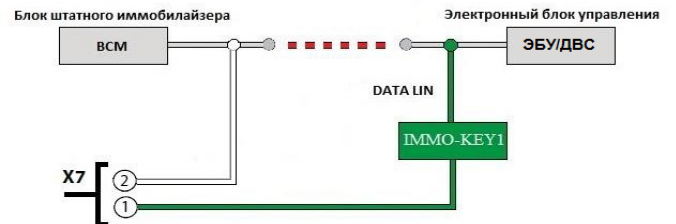

2.3.3 Обход RENAULT, NISSAN

RENAULT: DUSTER(2010-2015), SANDERO(2009-2014), LOGAN(2004-2014)
NISSAN: TERRANO(2014-2015), ALMERA(2012-2017)
LADA: LARGUS(2012-2017)