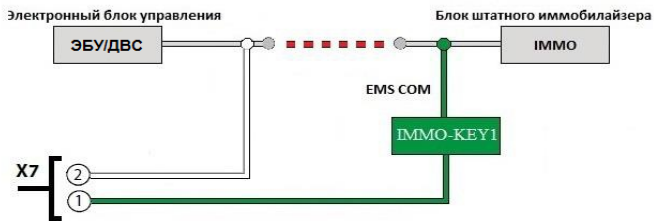

2.3.3 Обход KIA, HYUNDAI ключ (старая версия IMMO)