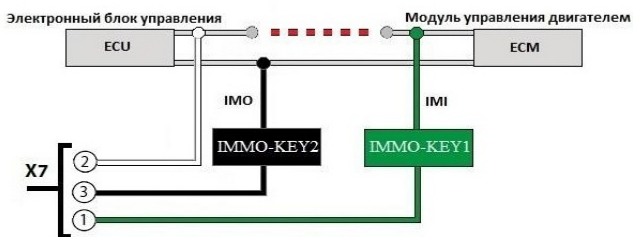

2.3.3 Обход TOYOTA, LEXUS IMO_IMI