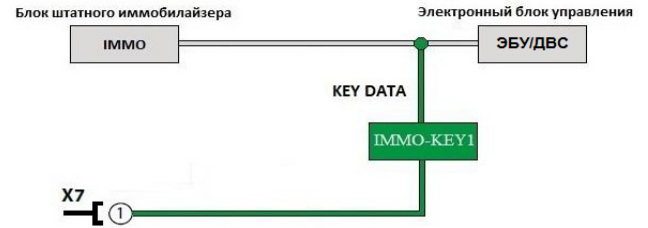

Pandora БЕСКЛЮЧЕВОЙ ЗАПУСК IMMO-KEY

MODEL: **DX 90V2/V3/VT/B**

MODEL: **X-3110/3150/1900/1910/1800 VT**

MODEL: **DXL 4970**

2.3.3 Обход ACURA, HONDA

2.3.3 Обход FORD (40bit_80bit)

CLONE

2.3.3 Обход GM CLONE 2.3.3 Обход GM2