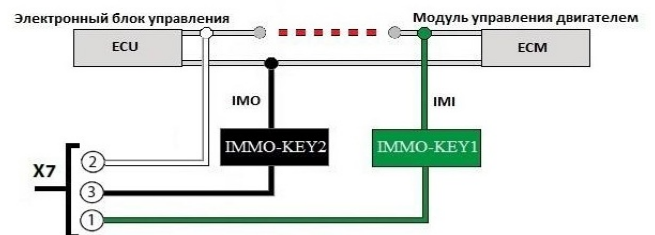

CLONE

2.3.3 Обход SUBARU

Обход SUBARU 40bit с кнопкой START-STOP

Внимание! В настройках системы необходимо разрешить **Обход Toyota ключ 40 bit**

2.3.3 Обход SUZUKI

2.3.3 Обход TOYOTA, LEXUS IMO_IMI NEW

CLONE