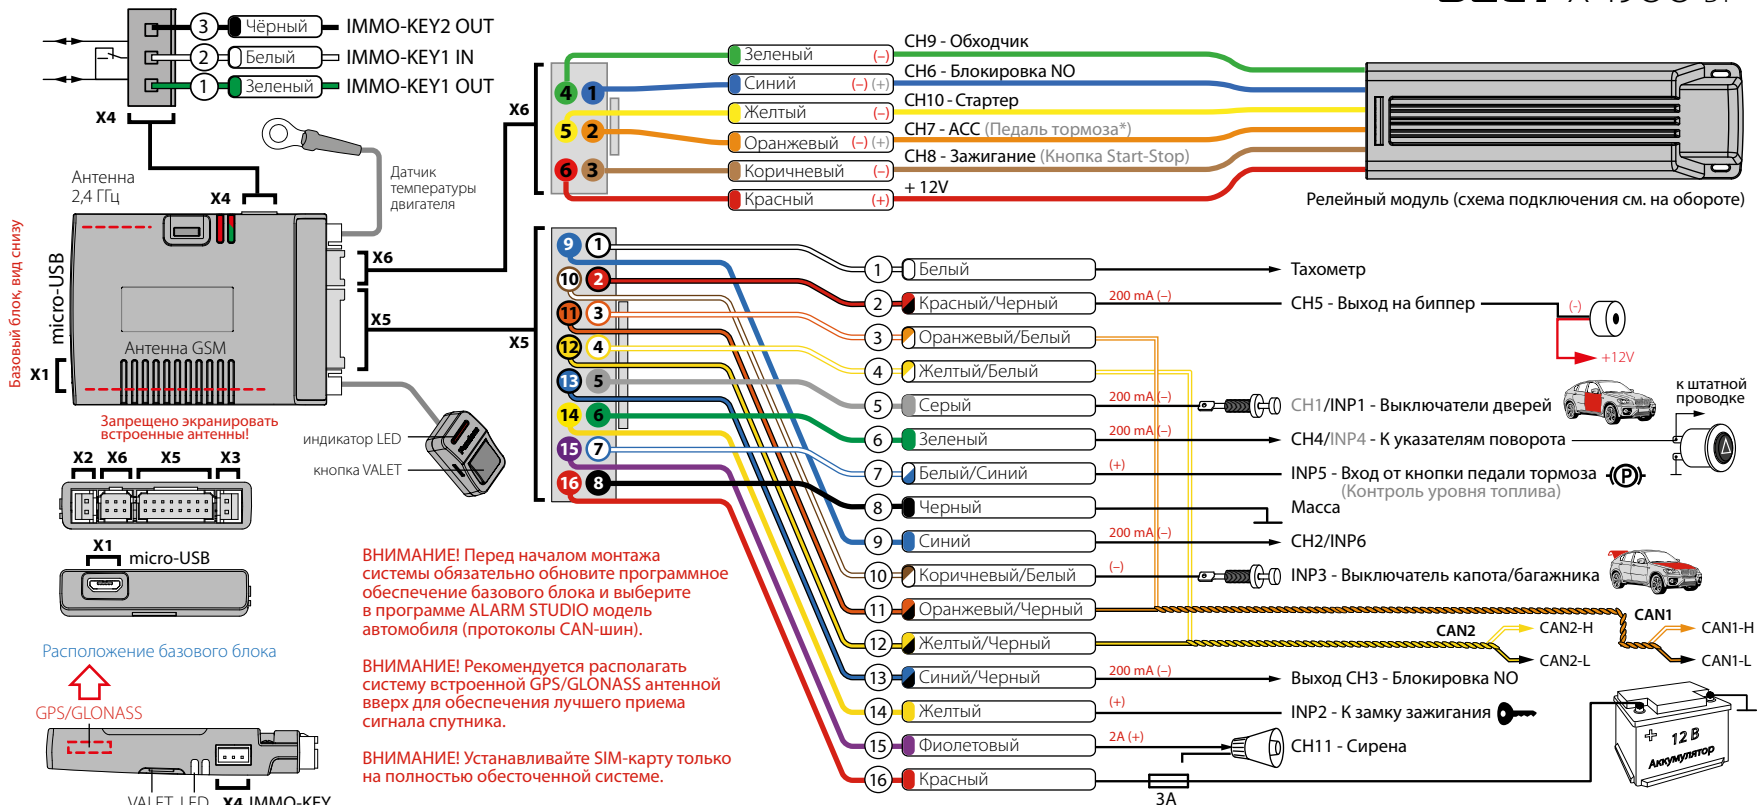

Подключается при реализации функции бесключевого запуска (см. карты установки в программе ALARM STUDIO)

PANDECT X-1900 BT

ВНИМАНИЕ! Перед началом монтажа системы обязательно обновите программное обеспечение базового блока и выберите в программе ALARM STUDIO модель автомобиля (протоколы CAN-шин).

ВНИМАНИЕ! Рекомендуется располагать систему встроенной GPS/GLONASS антенной вверх для обеспечения лучшего приема сигнала спутника.

ВНИМАНИЕ! Устанавливайте SIM-карту только на полностью обесточенной системе.