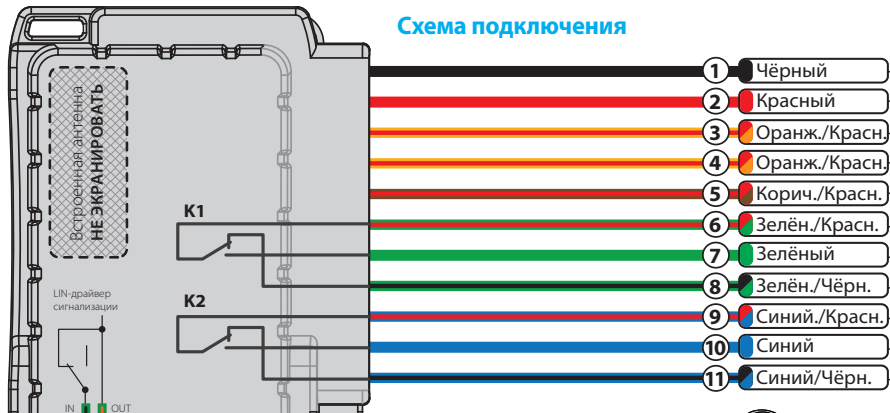

Схема подключения

Разъёмы

Управление предпусковыми подогревателями

При подключении к актуаторам дверей обязательно используйте плавкий предохранитель 15А

Подключение LIN

Для автомобилей LADA
Калина 2
Granta
Priora NEW
UAZ Patriot (05.2014)