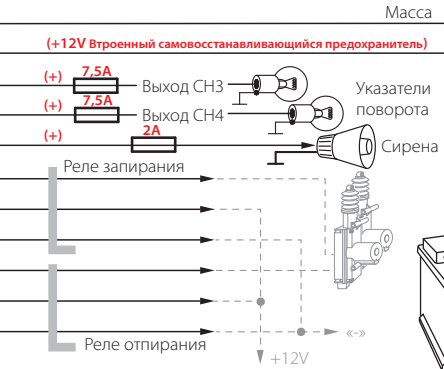

Схема подключения

Разъёмы

Управление предпусковыми подогревателями

При подключении к актуаторам дверей обязательно используйте плавкий предохранитель 15А

Подключение LIN

Для автомобилей LADA
Калина 2
Granta
Priora NEW
UAZ Patriot (05.2014)