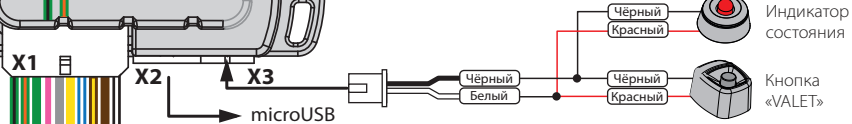

Схема подключения

Разъёмы

Управление предпусковыми подогревателями

При подключении к актуаторам дверей обязательно используйте плавкий предохранитель 15А

Подключение LIN

Для автомобилей LADA
Калина 2
Granta
Priora NEW
UAZ Patriot (05.2014)