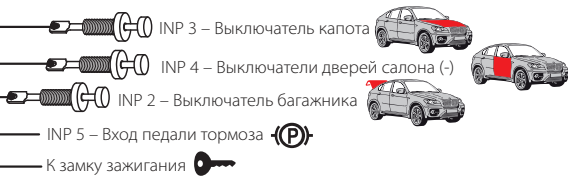

Схема подключения

Разъёмы

Управление предпусковыми подогревателями

При подключении к актуаторам дверей обязательно используйте плавкий предохранитель 15А

Подключение LIN

Для автомобилей LADA
Калина 2
Granta
Priora NEW
UAZ Patriot (05.2014)