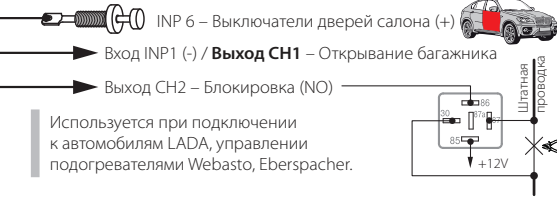

Схема подключения

Разъёмы

Управление предпусковыми подогревателями

При подключении к актуаторам дверей обязательно используйте плавкий предохранитель 15А

Подключение LIN

Для автомобилей LADA
Калина 2
Granta
Priora NEW
UAZ Patriot (05.2014)