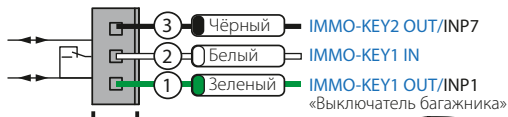

Подключается при реализации функции бесключевого запуска

ВНИМАНИЕ! Не допускайте экранирования встроенной антенны.

Разъемы

Управление предпусковыми подогревателями

Webasto Thertomotor Evo, Eberspaecher Hydronic/Hidronic 2