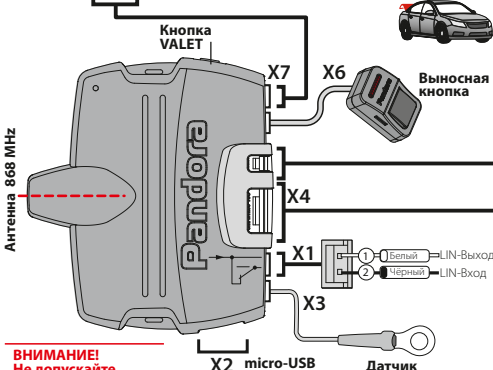

Подключается при реализации функции бесключевого запуска

ВНИМАНИЕ! Не допускайте экранирования встроенной антенны.

Разъемы

Управление предпусковыми подогревателями

Webasto Thertomotor Evo, Eberspaecher Hydronic/Hidronic 2

ЗАПРЕЩЕНО производить подключение охранной системы:

- к электропроводке транспорта с номинальным напряжением, отличным от 12В;
- имеющей повреждения выходных кабелей;
- при исключении или замене штатно предусмотренных предохранителей.