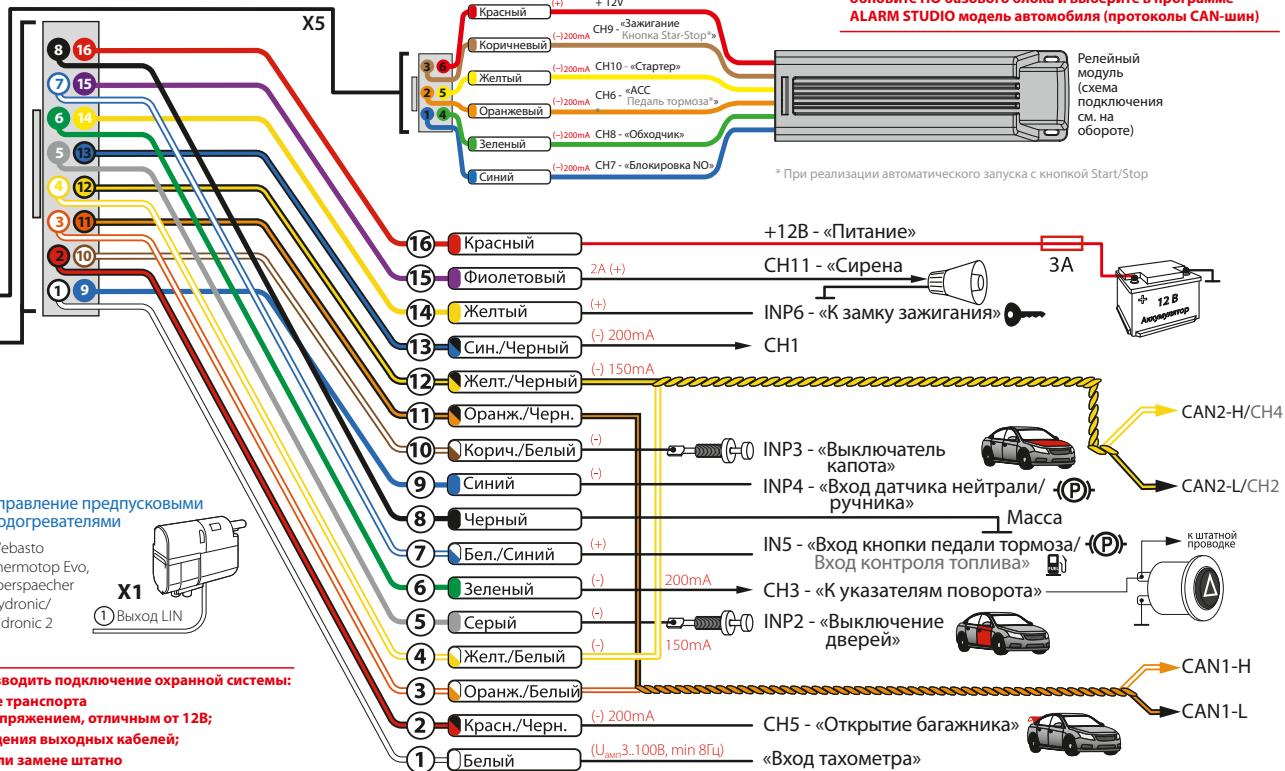

Подключается при реализации функции бесключевого запуска

ВНИМАНИЕ! Не допускайте экранирования встроенной антенны.

Разъемы

Управление предпусковыми подогревателями

Webasto Thertomotor Evo, Eberspaecher Hydronic/Hidronic 2

ЗАПРЕЩЕНО производить подключение охранной системы:

- к электропроводке транспорта с номинальным напряжением, отличным от 12В;
- имеющей повреждения выходных кабелей;
- при исключении или замене штатно предусмотренных предохранителей.

ВНИМАНИЕ! Перед началом монтажа системы обязательно обновите ПО базового блока и выберите в программе ALARM STUDIO модель автомобиля (протоколы CAN-шин)

Pandora model: DX-50s