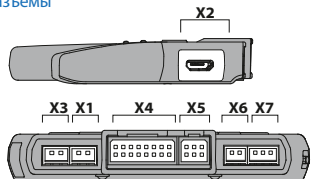

Подключается при реализации функции бесключевого запуска

ВНИМАНИЕ! Не допускайте экранирования встроенной антенны.

Разъемы

Управление предпусковыми подогревателями

Webasto Thertomotor Evo, Eberspaecher Hydronic/Hidronic 2