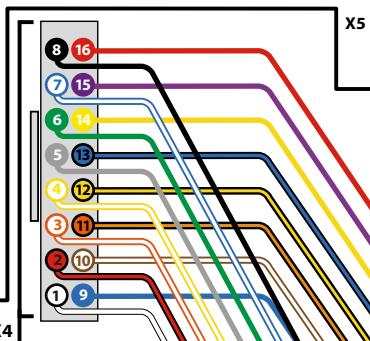

Подключается при реализации функции бесключевого запуска

НЕ ЭКРАНИРОВАТЬ!  
ВСТРОЕННАЯ АНТЕННА!

Управление предпусковыми подогревателями

Подключение LIN  
Для автомобилей LADA (Калина 2 • Granta • Priora NEW • UAZ Patriot (05.2014)