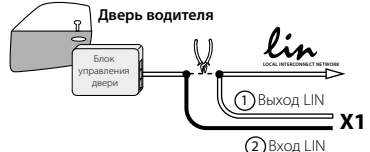

Подключается при реализации функции бесключевого запуска

НЕ ЭКРАНИРОВАТЬ!  
ВСТРОЕННАЯ АНТЕННА!

Управление предпусковыми подогревателями

Подключение LIN  
Для автомобилей LADA (Калина 2 • Granta • Priora NEW • UAZ Patriot (05.2014)

**ВНИМАНИЕ!** Перед началом монтажа системы обязательно обновите ПО базового блока и выберите в программе ALARMSTUDIO модель автомобиля (протоколы CAN-шин)

ВНИМАНИЕ! Подробное руководство по монтажу доступно на сайте [www.manuals.alartrade.ru](http://www.manuals.alartrade.ru)