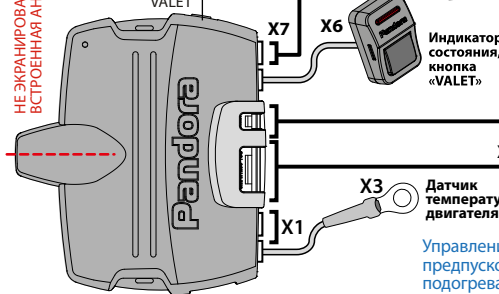

Подключается при реализации функции бесключевого запуска

НЕ ЭКРАНИРОВАТЬ!  
ВСТРОЕННАЯ АНТЕННА!

Управление предпусковыми подогревателями

Подключение LIN  
Для автомобилей LADA (Калина 2 • Granta • Priora NEW • UAZ Patriot (05.2014)