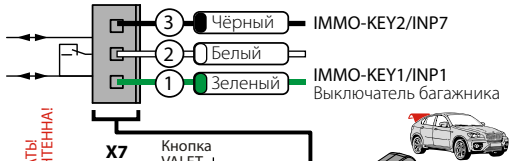

Подключается при реализации функции бесключевого запуска

НЕ ЭКРАНИРОВАТЬ!  
ВСТРОЕННАЯ АНТЕННА!

Управление предпусковыми подогревателями

Подключение LIN  
Для автомобилей LADA (Калина 2 • Granta • Priora NEW • UAZ Patriot (05.2014)