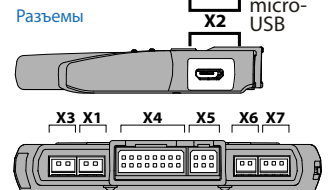

Подключается при реализации функции бесключевого запуска

НЕ ЭКРАНИРОВАТЬ!  
ВСТРОЕННАЯ АНТЕННА!

Управление предпусковыми подогревателями

Подключение LIN  
Для автомобилей LADA (Калина 2 • Granta • Priora NEW • UAZ Patriot (05.2014)