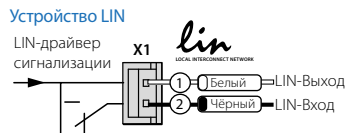

Подключается при реализации функции бесключевого запуска

НЕ ЭКРАНИРОВАТЬ!  
ВСТРОЕННАЯ АНТЕННА!

Управление предпусковыми подогревателями

Подключение LIN  
Для автомобилей LADA (Калина 2 • Granta • Priora NEW • UAZ Patriot (05.2014)